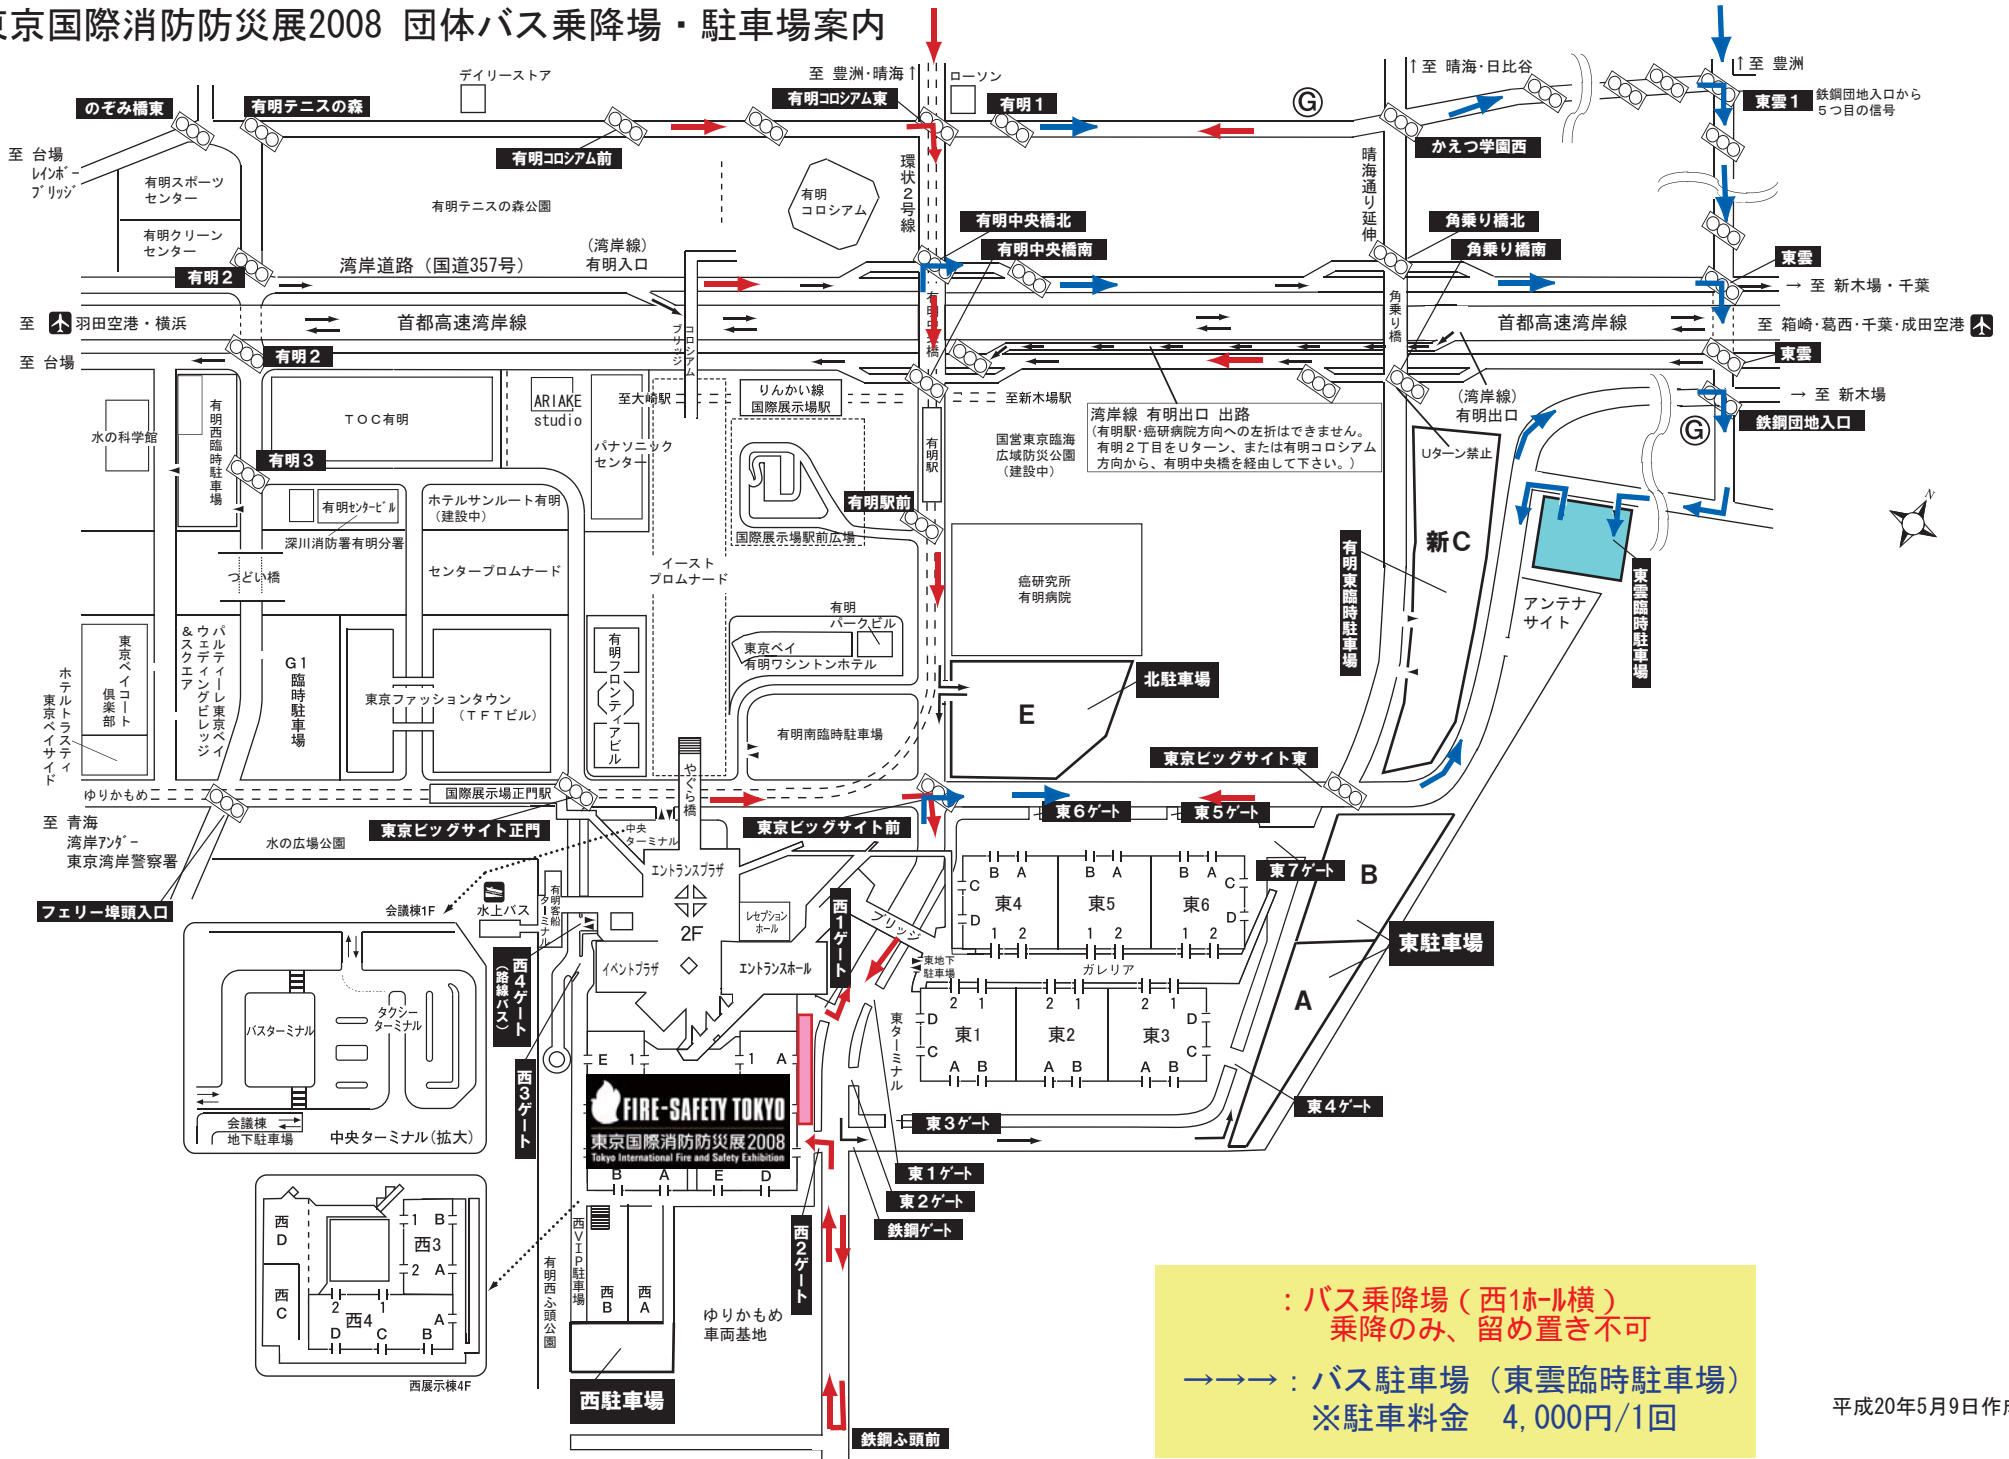

# 東京国際消防防災展2008 団体バス乗降場・駐車場案内

→ : バス乗降場 (西1ホール横)  
→ 乗降のみ、留め置き不可  
→ : バス駐車場 (東雲臨時駐車場)  
 ※ 駐車料金 4,000円/1回